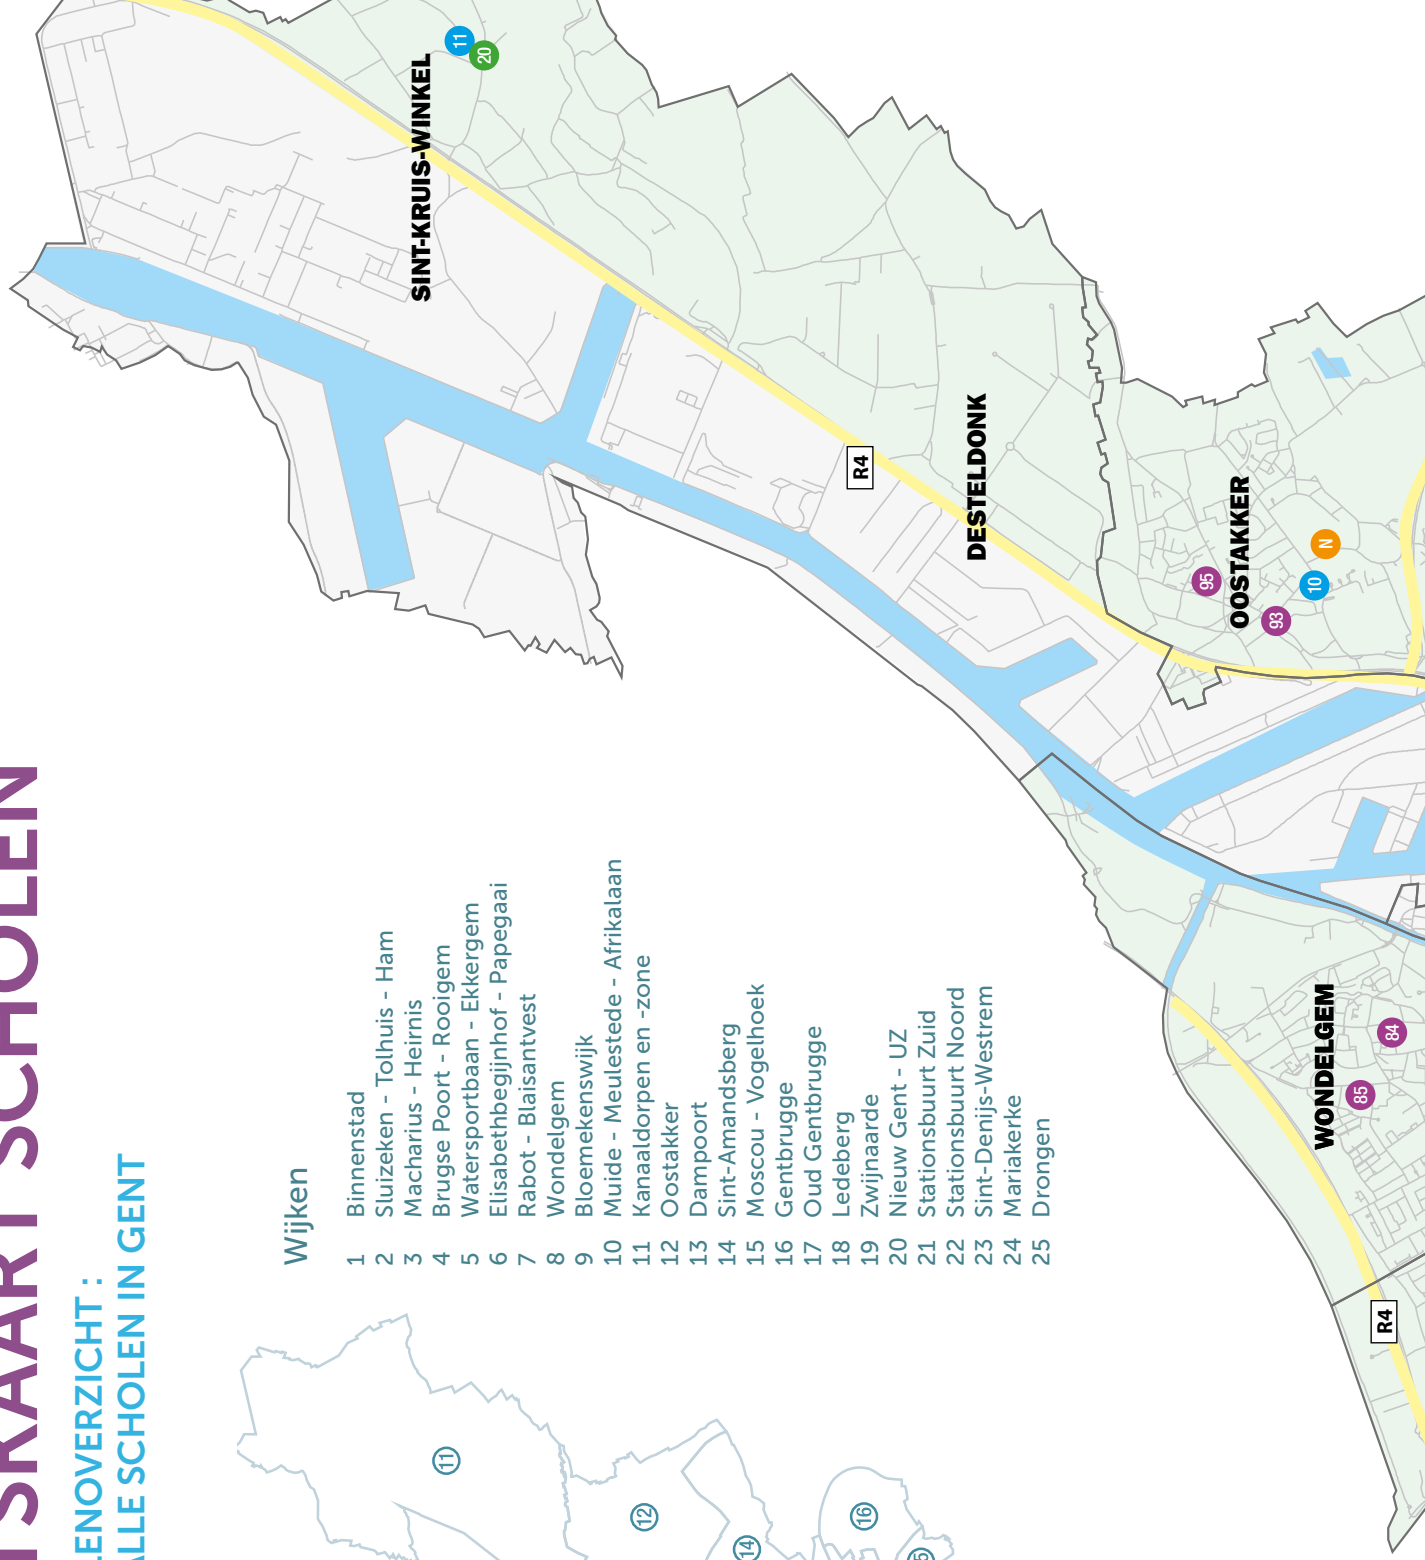

* Deze scholen doen mee met de actie 'School in je Buurt', waarbij ouders samen buurtscholen bezoeken en kiezen.
Voor meer informatie zie pagina 2.

OVERZICHTSKAART SCHOLEN

[HTTP://STAD.GENT/SCHOLENOVERZICHT](http://stad.gent/scholenoverzicht) :
OVERZICHTSKAART MET ALLE SCHOLEN IN GENT

Wijken

- 1 Binnenstad
- 2 Sluizeken - Tolhuis - Ham
- 3 Macharius - Heirnis
- 4 Brugse Poort - Rooigem
- 5 Watersportbaan - Ekkergem
- 6 Elisabethbegijnhof - Papegaaï
- 7 Rabot - Blaisantvest
- 8 Wondelgem
- 9 Bloemekenswijk
- 10 Muide - Meulestede - Afrikalaan
- 11 Kanaaldorpen en -zone
- 12 Oostakker
- 13 Dampoort
- 14 Sint-Amandsberg
- 15 Moscou - Vogelhoek
- 16 Gentbrugge
- 17 Oud Gentbrugge
- 18 Ledeberg
- 19 Zwijnaarde
- 20 Nieuw Gent - UZ
- 21 Stationsbuurt Zuid
- 22 Stationsbuurt Noord
- 23 Sint-Denijs-Westrem
- 24 Mariakerke
- 25 Drogen