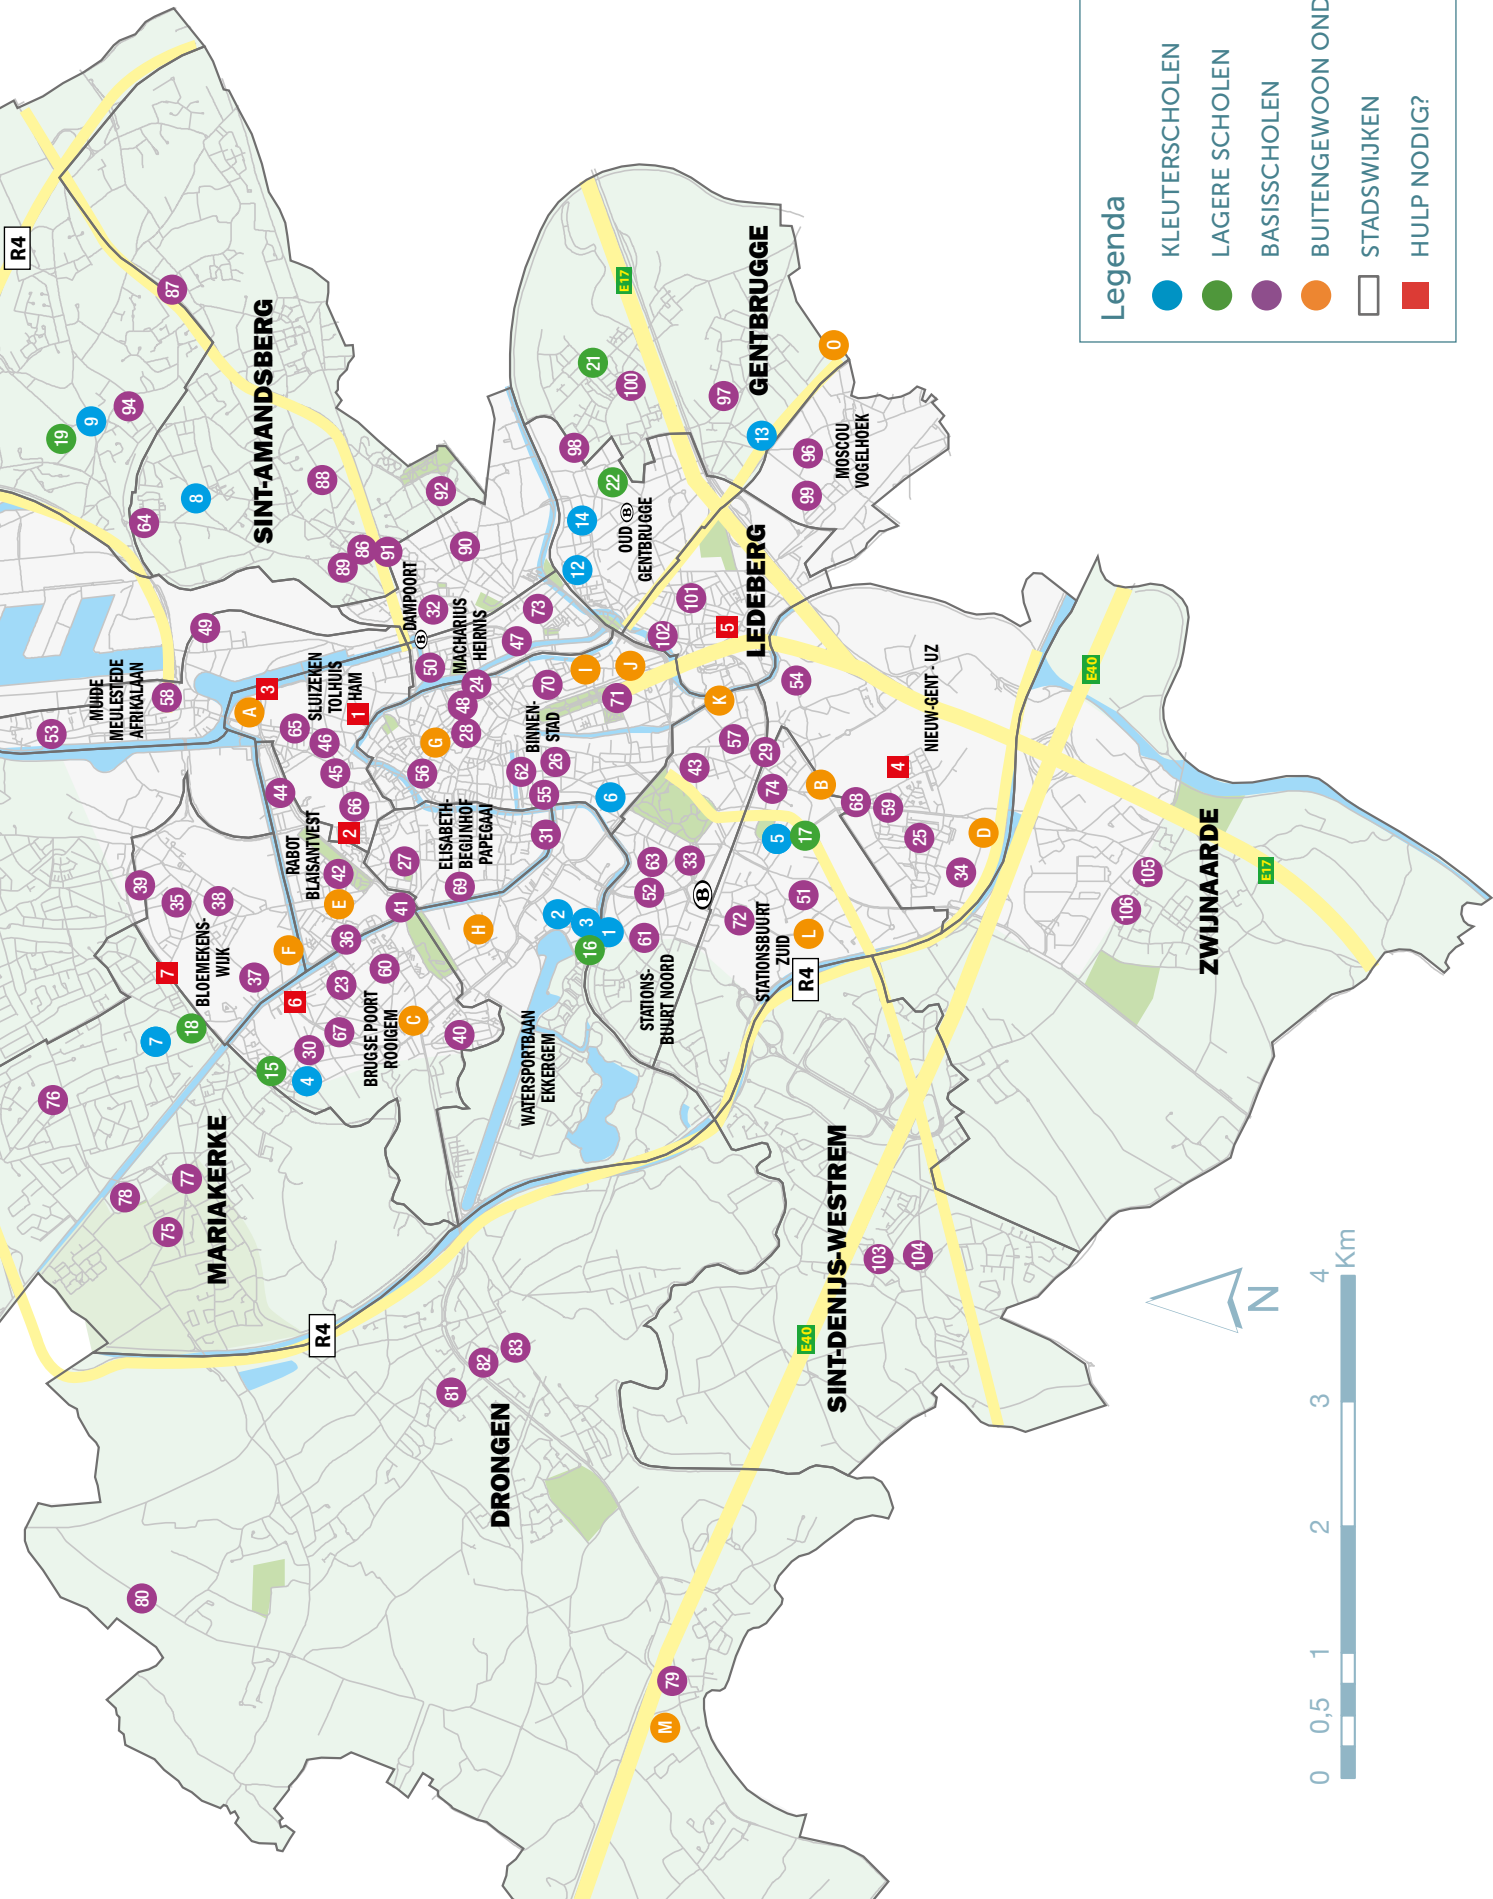

* Deze scholen doen mee met de actie 'School in je Buurt', waarbij ouders samen buurtscholen bezoeken en kiezen.
Voor meer informatie zie pagina 2.

OVERZICHTSKAART SCHOLEN

[HTTP://STAD.GENT/SCHOLENOVERZICHT](http://stad.gent/scholenoverzicht) :
OVERZICHTSKAART MET ALLE SCHOLEN IN GENT

Wijken

- 1 Binnenstad
- 2 Sluizeken - Tolhuis - Ham
- 3 Macharius - Heirnis
- 4 Brugse Poort - Rooigem
- 5 Watersportbaan - Ekkergem
- 6 Elisabethbegijnhof - Papegaaï
- 7 Rabot - Blaisantvest
- 8 Wondelgem
- 9 Bloemekenswijk
- 10 Muide - Meulestede - Afrikalaan
- 11 Kanaaldorpen en -zone
- 12 Oostakker
- 13 Dampoort
- 14 Sint-Amandsberg
- 15 Moscou - Vogelhoek
- 16 Gentbrugge
- 17 Oud Gentbrugge
- 18 Ledeberg
- 19 Zwijnaarde
- 20 Nieuw Gent - UZ
- 21 Stationsbuurt Zuid
- 22 Stationsbuurt Noord
- 23 Sint-Denijs-Westrem
- 24 Mariakerke
- 25 Drogen