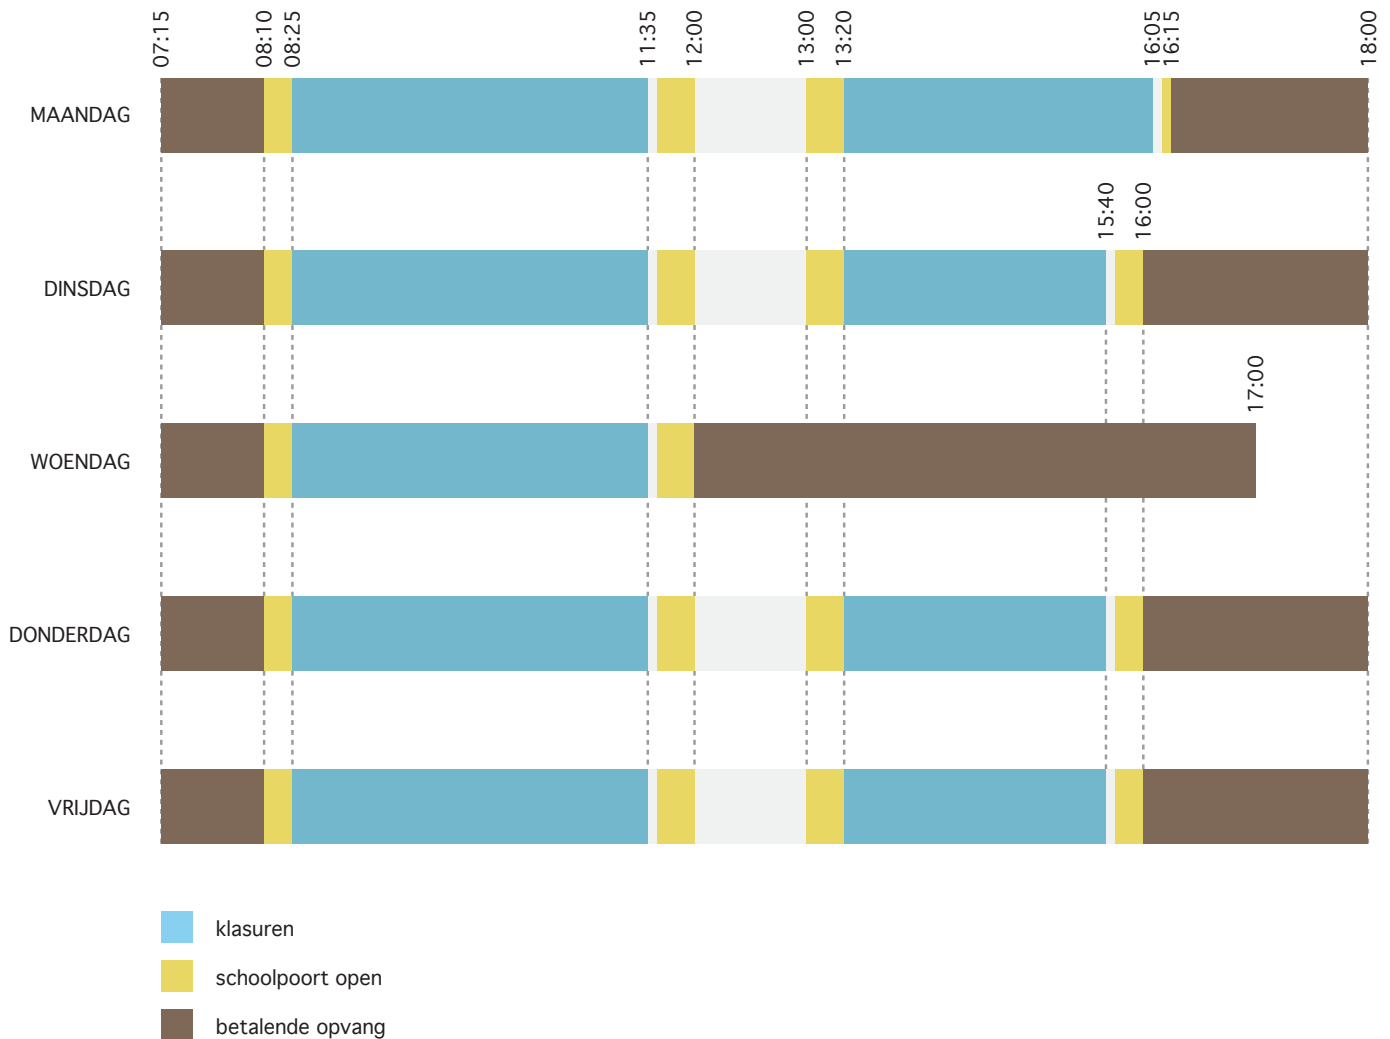

Lesuren VBS De Krekel

De schoolpoort wordt geopend 15 min. voor het begin en 5 min. na het einde van de klasuren.